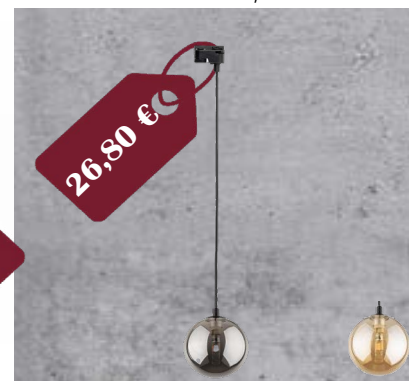

VYSTAVENÉ V PREDAJNI

Magnetické koľajnicové svietidlá

LIŠTA POVRCHOVÁ ČIERNÁ,
JEDNOOKRUHOVÁ, 230V

MAGNETICKÉ LED SVIETIDLO,
30W, 2700 A 4000K, 30°

MAGNETICKÉ LED SVIETIDLO,
24W, 2700 A 4000K, 120°

MAGNETICKÉ VYSIACE
SVIETIDLO, GU10

MAGNETICKÉ LED
BODOVÉ SVIETIDLO,
25W, 3000, 4000K, 6000K

MAGNETICKÉ LED
BODOVÉ SVIETIDLO,
23W, 2700K, 4000K

MAGNETICKÉ LED
BODOVÉ SVIETIDLO,
25W, 3000, 4000K, 6000K

MAGNETICKÉ LED
ZÁVESNÉ SVIETIDLO,
MAX. 8W, G9